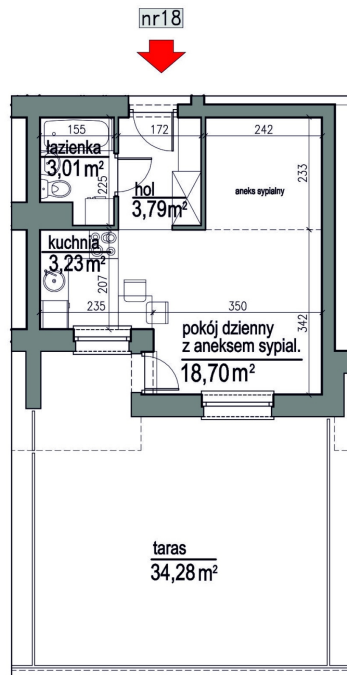

NUMER MIESZKANIA 18

Numer:	18
Lokalizacja:	Klepacka budynek 2
Cena:	258 600 zł
Cena / m ² :	9 001 zł
Odbiór mieszkań do:	31 sie 2026
Metraż:	28,73 m ²
Piętro:	Parter
Pokoje:	1
W cenie:	Schówek nr. 18

UWAGA:

- W toku realizacji prac budowlanych mogą wystąpić zmiany w stosunku do informacji zawartych w kartach katalogowych, w tym w powierzchniach, wymiarach, usytuowaniu elementów i punktów instalacyjnych. Podane wymiary są wymiarami w świetle pionowych przegród w stanie surowym.