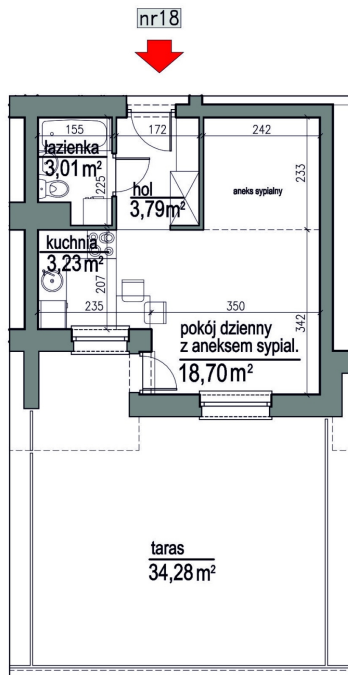

NUMER MIESZKANIA 18

Numer:	18
Lokalizacja:	Klepacka budynek 2
Cena:	258 600 zł
Cena / m <sup>2</sup> :	9 001 zł
Odbiór mieszkań do:	31 sie 2026
Metraż:	28,73 m <sup>2</sup>
Piętro:	Parter
Pokoje:	1
W cenie:	Komórka lokatorska nr. 18

**UWAGA:**

- W toku realizacji prac budowlanych mogą wystąpić zmiany w stosunku do informacji zawartych na kartach katalogowych, w tym w powierzchniach, wymiarach, usytuowaniu elementów i punktów instalacyjnych. Podane wymiary są wymiarami w świetle pionowych przegród w stanie surowym.