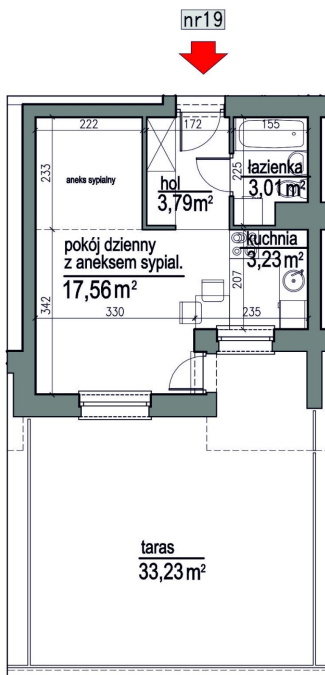

NUMER MIESZKANIA 19

Numer:	19
Lokalizacja:	Klepacka budynek 2
Cena:	248 300 zł
Cena / m ² :	9 000 zł
Odbiór mieszkań do:	31 sie 2026
Metraż:	27,59 m ²
Piętro:	Parter
Pokoje:	1
W cenie:	Komórka lokatorska nr. 19

UWAGA:

- W toku realizacji prac budowlanych mogą wystąpić zmiany w stosunku do informacji zawartych na kartach katalogowych, w tym w powierzchniach, wymiarach, usytuowaniu elementów i punktów instalacyjnych. Podane wymiary są wymiarami w świetle pionowych przegród w stanie surowym.