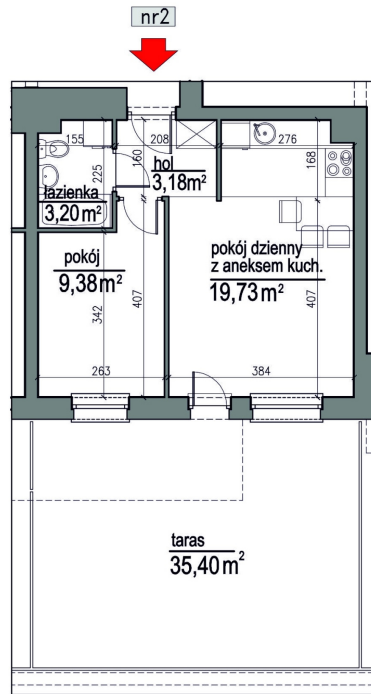

NUMER MIESZKANIA 2

Numer:	2
Lokalizacja:	Klepacka budynek 2
Cena:	312 300 zł
Cena / m ² :	8 800 zł
Odbiór mieszkań do:	31 sie 2026
Metraż:	35,49 m ²
Piętro:	Parter
Pokoje:	2
W cenie:	Komórka lokatorska nr. 2

UWAGA:

- W toku realizacji prac budowlanych mogą wystąpić zmiany w stosunku do informacji zawartych na kartach katalogowych, w tym w powierzchniach, wymiarach, usytuowaniu elementów i punktów instalacyjnych. Podane wymiary są wymiarami w świetle pionowych przegród w stanie surowym.