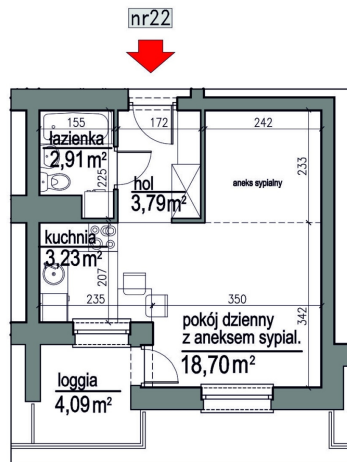

NUMER MIESZKANIA 22

Numer:	22
Lokalizacja:	Klepacka budynek 2
Cena:	254 800 zł
Cena / m <sup>2</sup> :	8 900 zł
Odbiór mieszkań do:	31 sie 2026
Metraż:	28,63 m <sup>2</sup>
Piętro:	Piętro I
Pokoje:	1
W cenie:	Komórka lokatorska nr. 22

**UWAGA:**

- W toku realizacji prac budowlanych mogą wystąpić zmiany w stosunku do informacji zawartych na kartach katalogowych, w tym w powierzchniach, wymiarach, usytuowaniu elementów i punktów instalacyjnych. Podane wymiary są wymiarami w świetle pionowych przegród w stanie surowym.