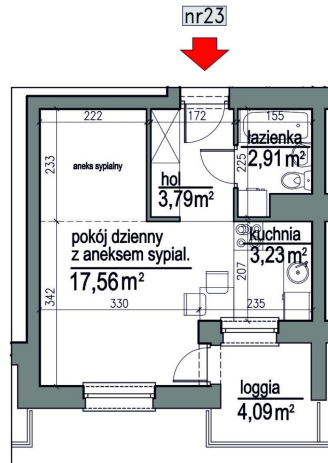

NUMER MIESZKANIA 23

Numer:	23
Lokalizacja:	Klepacka budynek 2
Cena:	244 700 zł
Cena / m ² :	8 901 zł
Odbiór mieszkań do:	31 sie 2026
Metraż:	27,49 m ²
Piętro:	Piętro I
Pokoje:	1
W cenie:	Komórka lokatorska nr. 23

UWAGA:

- W toku realizacji prac budowlanych mogą wystąpić zmiany w stosunku do informacji zawartych na kartach katalogowych, w tym w powierzchniach, wymiarach, usytuowaniu elementów i punktów instalacyjnych. Podane wymiary są wymiarami w świetle pionowych przegród w stanie surowym.