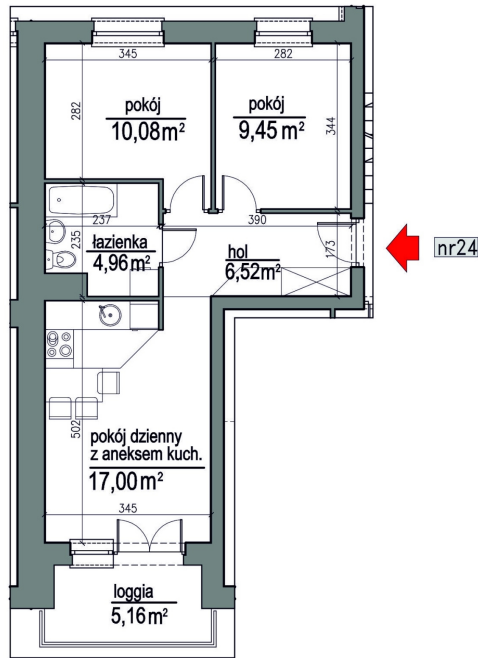

NUMER MIESZKANIA 24

Numer:	24
Lokalizacja:	Klepacka budynek 2
Cena:	403 300 zł
Cena / m ² :	8 400 zł
Odbiór mieszkań do:	31 sie 2026
Metraż:	48,01 m ²
Piętro:	Piętro I
Pokoje:	3
W cenie:	Komórka lokatorska nr. 24

UWAGA:

- W toku realizacji prac budowlanych mogą wystąpić zmiany w stosunku do informacji zawartych w kartach katalogowych, w tym w powierzchniach, wymiarach, usytuowaniu elementów i punktów instalacyjnych. Podane wymiary są wymiarami w świetle pionowych przegród w stanie surowym.