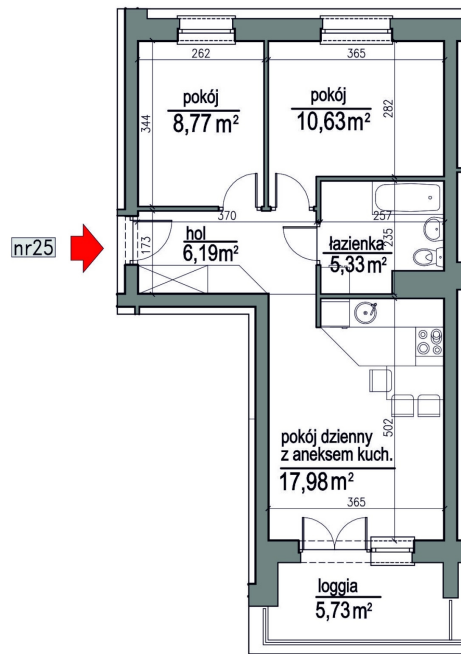

NUMER MIESZKANIA 25

Numer:	25
Lokalizacja:	Klepacka budynek 2
Cena:	405 900 zł
Cena / m ² :	8 301 zł
Odbiór mieszkań do:	31 sie 2026
Metraż:	48,90 m ²
Piętro:	Piętro II
Pokoje:	3
W cenie:	Komórka lokatorska nr. 25

UWAGA:

- W toku realizacji prac budowlanych mogą wystąpić zmiany w stosunku do informacji zawartych na kartach katalogowych, w tym w powierzchniach, wymiarach, usytuowaniu elementów i punktów instalacyjnych. Podane wymiary są wymiarami w świetle pionowych przegród w stanie surowym.