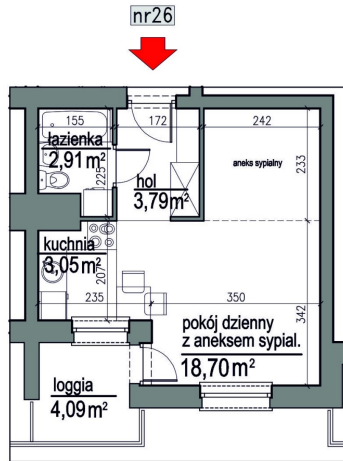

NUMER MIESZKANIA 26

Numer:	26
Lokalizacja:	Klepacka budynek 2
Cena:	250 400 zł
Cena / m ² :	8 801 zł
Odbiór mieszkań do:	31 sie 2026
Metraż:	28,45 m ²
Piętro:	Piętro II
Pokoje:	1
W cenie:	Komórka lokatorska nr. 26

UWAGA:

- W toku realizacji prac budowlanych mogą wystąpić zmiany w stosunku do informacji zawartych na kartach katalogowych, w tym w powierzchniach, wymiarach, usytuowaniu elementów i punktów instalacyjnych. Podane wymiary są wymiarami w świetle pionowych przegród w stanie surowym.