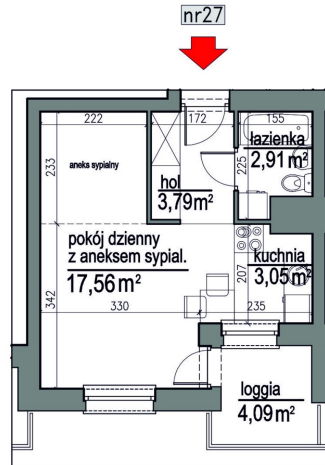

NUMER MIESZKANIA 27

Numer:	27
Lokalizacja:	Klepacka budynek 2
Cena:	240 300 zł
Cena / m ² :	8 799 zł
Odbiór mieszkań do:	31 sie 2026
Metraż:	27,31 m ²
Piętro:	Piętro II
Pokoje:	1
W cenie:	Komórka lokatorska nr. 27

UWAGA:

- W toku realizacji prac budowlanych mogą wystąpić zmiany w stosunku do informacji zawartych w kartach katalogowych, w tym w powierzchniach, wymiarach, usytuowaniu elementów i punktów instalacyjnych. Podane wymiary są wymiarami w świetle pionowych przegród w stanie surowym.