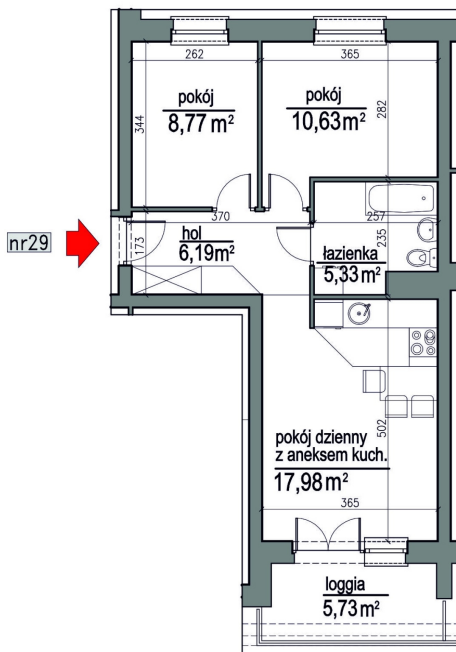

NUMER MIESZKANIA 29

Numer:	29
Lokalizacja:	Klepacka budynek 2
Cena:	396 100 zł
Cena / m ² :	8 100 zł
Odbiór mieszkań do:	31 sie 2026
Metraż:	48,90 m ²
Piętro:	Piętro III
Pokoje:	3
W cenie:	Komórka lokatorska nr. 29

UWAGA:

- W toku realizacji prac budowlanych mogą wystąpić zmiany w stosunku do informacji zawartych na kartach katalogowych, w tym w powierzchniach, wymiarach, usytuowaniu elementów i punktów instalacyjnych. Podane wymiary są wymiarami w świetle pionowych przegród w stanie surowym.