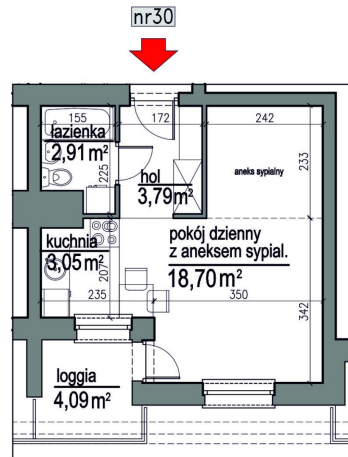

NUMER MIESZKANIA 30

Numer:	30
Lokalizacja:	Klepacka budynek 2
Cena:	244 700 zł
Cena / m ² :	8 601 zł
Odbiór mieszkań do:	31 sie 2026
Metraż:	28,45 m ²
Piętro:	Piętro III
Pokoje:	1
W cenie:	Komórka lokatorska nr. 30

UWAGA:

- W toku realizacji prac budowlanych mogą wystąpić zmiany w stosunku do informacji zawartych na kartach katalogowych, w tym w powierzchniach, wymiarach, usytuowaniu elementów i punktów instalacyjnych. Podane wymiary są wymiarami w świetle pionowych przegród w stanie surowym.