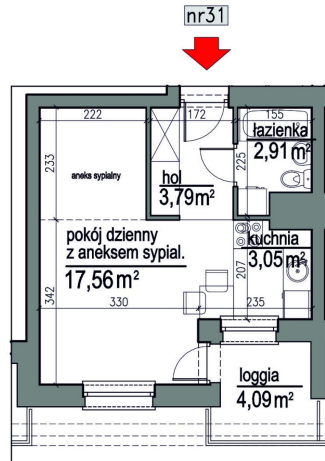

NUMER MIESZKANIA 31

Numer:	31
Lokalizacja:	Klepacka budynek 2
Cena:	234 900 zł
Cena / m <sup>2</sup> :	8 601 zł
Odbiór mieszkań do:	31 sie 2026
Metraż:	27,31 m <sup>2</sup>
Piętro:	Piętro III
Pokoje:	1
W cenie:	Komórka lokatorska nr. 31

**UWAGA:**

- W toku realizacji prac budowlanych mogą wystąpić zmiany w stosunku do informacji zawartych na kartach katalogowych, w tym w powierzchniach, wymiarach, usytuowaniu elementów i punktów instalacyjnych. Podane wymiary są wymiarami w świetle pionowych przegród w stanie surowym.