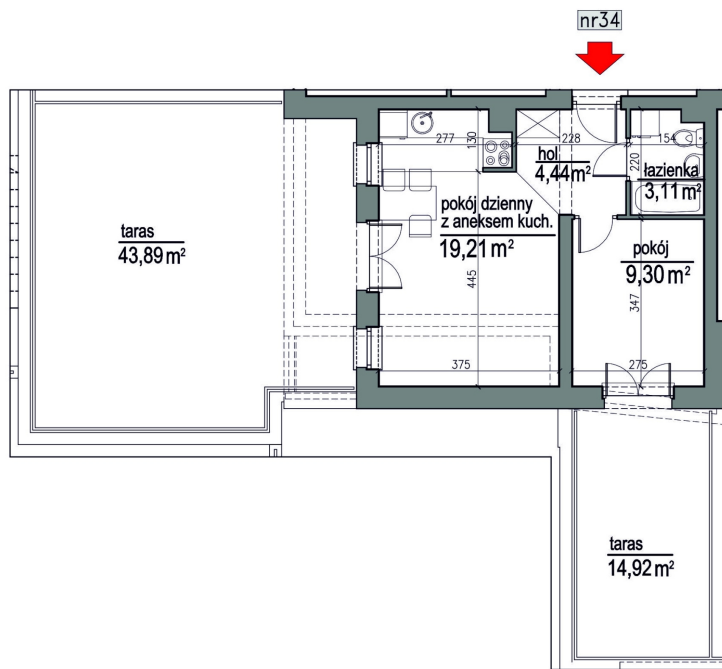

NUMER MIESZKANIA 34

Numer:	34
Lokalizacja:	Klepacka budynek 2
Cena:	317 300 zł
Cena / m ² :	8 799 zł
Odbiór mieszkań do:	31 sie 2026
Metraż:	36,06 m ²
Piętro:	Parter
Pokoje:	2
W cenie:	Komórka lokatorska nr. 34

UWAGA:

- W toku realizacji prac budowlanych mogą wystąpić zmiany w stosunku do informacji zawartych w kartach katalogowych, w tym w powierzchniach, wymiarach, usytuowaniu elementów i punktów instalacyjnych. Podane wymiary są wymiarami w świetle pionowych przegród w stanie surowym.