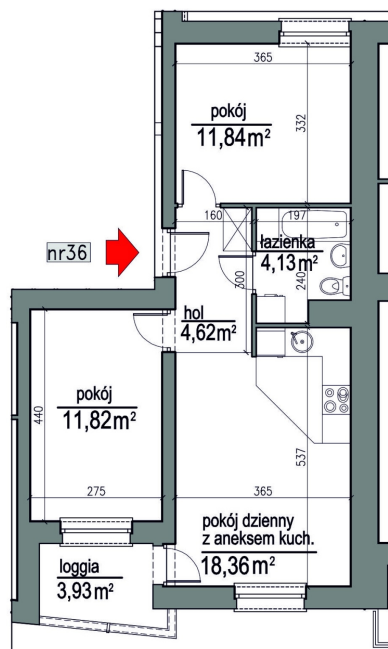

NUMER MIESZKANIA 36

Numer:	36
Lokalizacja:	Klepacka budynek 2
Cena:	426 500 zł
Cena / m ² :	8 401 zł
Odbiór mieszkań do:	31 sie 2026
Metraż:	50,77 m ²
Piętro:	Piętro I
Pokoje:	3
W cenie:	Komórka lokatorska nr. 36

UWAGA:

- W toku realizacji prac budowlanych mogą wystąpić zmiany w stosunku do informacji zawartych na kartach katalogowych, w tym w powierzchniach, wymiarach, usytuowaniu elementów i punktów instalacyjnych. Podane wymiary są wymiarami w świetle pionowych przegród w stanie surowym.