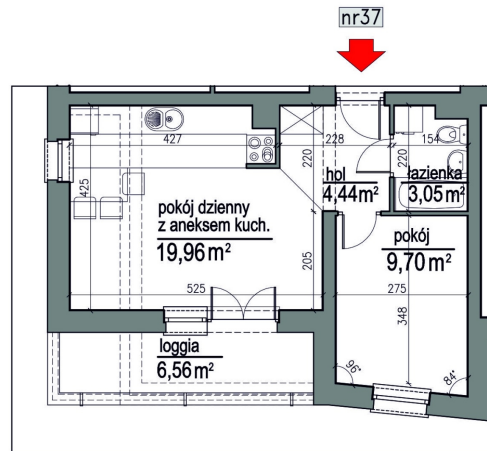

NUMER MIESZKANIA 37

Numer:	37
Lokalizacja:	Klepacka budynek 2
Cena:	323 200 zł
Cena / m ² :	8 700 zł
Odbiór mieszkań do:	31 sie 2026
Metraż:	37,15 m ²
Piętro:	Piętro I
Pokoje:	2
W cenie:	Komórka lokatorska nr. 37

UWAGA:

- W toku realizacji prac budowlanych mogą wystąpić zmiany w stosunku do informacji zawartych w kartach katalogowych, w tym w powierzchniach, wymiarach, usytuowaniu elementów i punktów instalacyjnych. Podane wymiary są wymiarami w świetle pionowych przegród w stanie surowym.