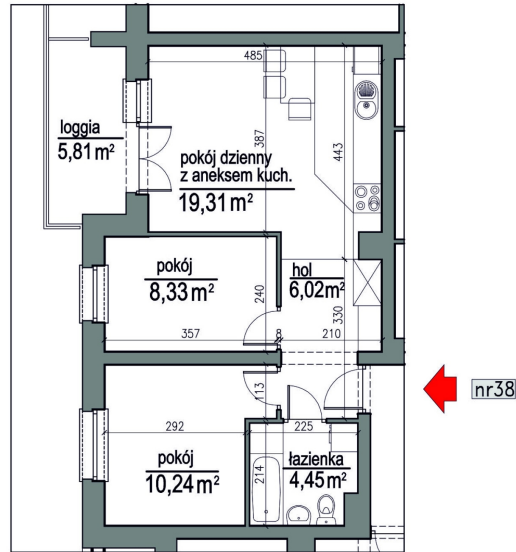

NUMER MIESZKANIA 38

Numer:	38
Lokalizacja:	Klepacka budynek 2
Cena:	406 100 zł
Cena / m <sup>2</sup> :	8 399 zł
Odbiór mieszkań do:	31 sie 2026
Metraż:	48,35 m <sup>2</sup>
Piętro:	Piętro I
Pokoje:	3
W cenie:	Komórka lokatorska nr. 38

**UWAGA:**

- W toku realizacji prac budowlanych mogą wystąpić zmiany w stosunku do informacji zawartych na kartach katalogowych, w tym w powierzchniach, wymiarach, usytuowaniu elementów i punktów instalacyjnych. Podane wymiary są wymiarami w świetle pionowych przegród w stanie surowym.