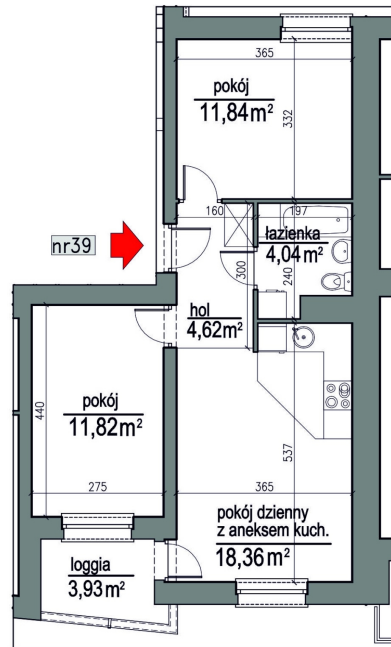

NUMER MIESZKANIA 39

Numer:	39
Lokalizacja:	Klepacka budynek 2
Cena:	420 600 zł
Cena / m ² :	8 299 zł
Odbiór mieszkań do:	31 sie 2026
Metraż:	50,68 m ²
Piętro:	Piętro II
Pokoje:	3
W cenie:	Komórka lokatorska nr. 39

UWAGA:

- W toku realizacji prac budowlanych mogą wystąpić zmiany w stosunku do informacji zawartych na kartach katalogowych, w tym w powierzchniach, wymiarach, usytuowaniu elementów i punktów instalacyjnych. Podane wymiary są wymiarami w świetle pionowych przegród w stanie surowym.