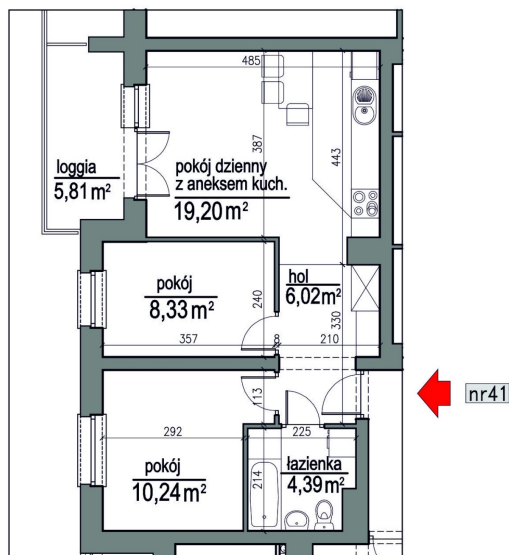

NUMER MIESZKANIA 41

Numer:	41
Lokalizacja:	Klepacka budynek 2
Cena:	399 900 zł
Cena / m ² :	8 300 zł
Odbiór mieszkań do:	31 sie 2026
Metraż:	48,18 m ²
Piętro:	Piętro II
Pokoje:	3
W cenie:	Komórka lokatorska nr. 41

UWAGA:

- W toku realizacji prac budowlanych mogą wystąpić zmiany w stosunku do informacji zawartych na kartach katalogowych, w tym w powierzchniach, wymiarach, usytuowaniu elementów i punktów instalacyjnych. Podane wymiary są wymiarami w świetle pionowych przegród w stanie surowym.