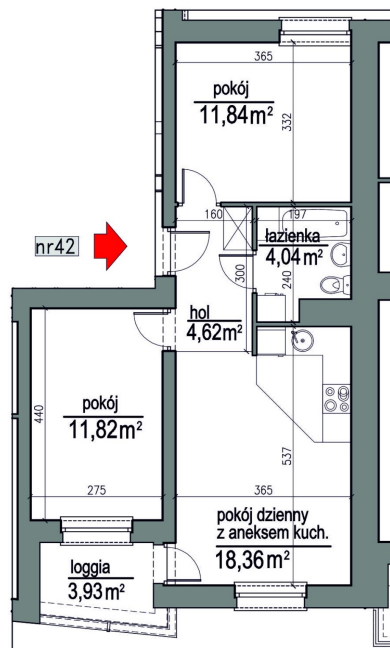

NUMER MIESZKANIA 42

Numer:	42
Lokalizacja:	Klepacka budynek 2
Cena:	410 500 zł
Cena / m <sup>2</sup> :	8 100 zł
Odbiór mieszkań do:	31 sie 2026
Metraż:	50,68 m <sup>2</sup>
Piętro:	Piętro III
Pokoje:	3
W cenie:	Komórka lokatorska nr. 42

**UWAGA:**

- W toku realizacji prac budowlanych mogą wystąpić zmiany w stosunku do informacji zawartych na kartach katalogowych, w tym w powierzchniach, wymiarach, usytuowaniu elementów i punktów instalacyjnych. Podane wymiary są wymiarami w świetle pionowych przegród w stanie surowym.