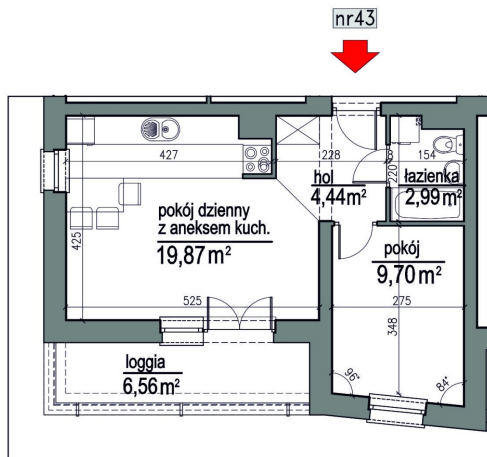

NUMER MIESZKANIA 43

Numer:	43
Lokalizacja:	Klepacka budynek 2
Cena:	310 800 zł
Cena / m ² :	8 400 zł
Odbiór mieszkań do:	31 sie 2026
Metraż:	37,00 m ²
Piętro:	Piętro III
Pokoje:	2
W cenie:	Komórka lokatorska nr. 43

UWAGA:

- W toku realizacji prac budowlanych mogą wystąpić zmiany w stosunku do informacji zawartych na kartach katalogowych, w tym w powierzchniach, wymiarach, usytuowaniu elementów i punktów instalacyjnych. Podane wymiary są wymiarami w świetle pionowych przegród w stanie surowym.