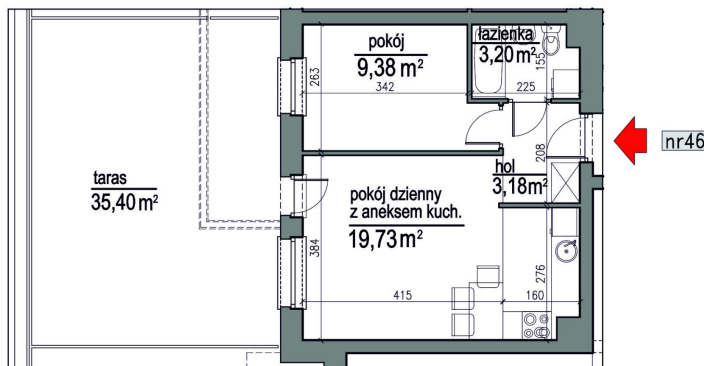

NUMER MIESZKANIA 46

Numer:	46
Lokalizacja:	Klepacka budynek 2
Cena:	312 300 zł
Cena / m <sup>2</sup> :	8 800 zł
Odbiór mieszkań do:	31 sie 2026
Metraż:	35,49 m <sup>2</sup>
Piętro:	Parter
Pokoje:	2
W cenie:	Komórka lokatorska nr. 46

**UWAGA:**

- W toku realizacji prac budowlanych mogą wystąpić zmiany w stosunku do informacji zawartych na kartach katalogowych, w tym w powierzchniach, wymiarach, usytuowaniu elementów i punktów instalacyjnych. Podane wymiary są wymiarami w świetle pionowych przegród w stanie surowym.