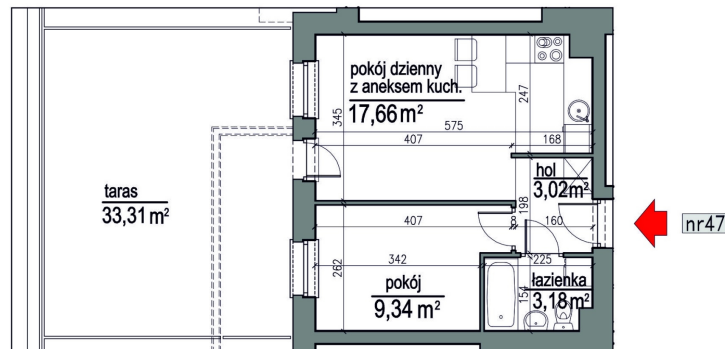

NUMER MIESZKANIA 47

Numer:	47
Lokalizacja:	Klepacka budynek 2
Cena:	292 200 zł
Cena / m ² :	8 801 zł
Odbiór mieszkań do:	31 sie 2026
Metraż:	33,20 m ²
Piętro:	Parter
Pokoje:	2
W cenie:	Komórka lokatorska nr. 47

UWAGA:

- W toku realizacji prac budowlanych mogą wystąpić zmiany w stosunku do informacji zawartych na kartach katalogowych, w tym w powierzchniach, wymiarach, usytuowaniu elementów i punktów instalacyjnych. Podane wymiary są wymiarami w świetle pionowych przegród w stanie surowym.