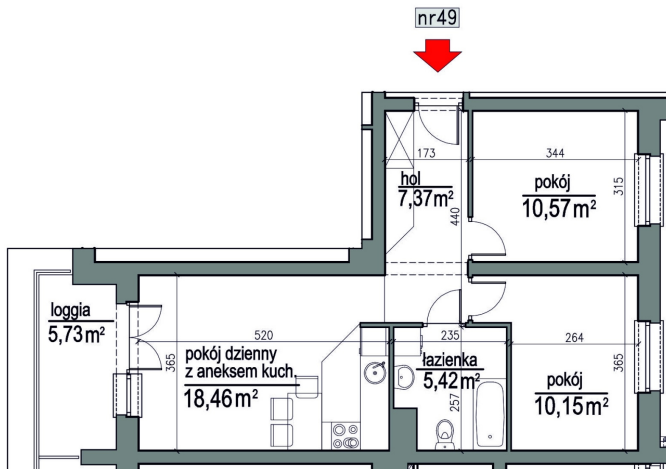

NUMER MIESZKANIA 49

Numer:	49
Lokalizacja:	Klepacka budynek 2
Cena:	436 500 zł
Cena / m ² :	8 399 zł
Odbiór mieszkań do:	31 sie 2026
Metraż:	51,97 m ²
Piętro:	Piętro I
Pokoje:	3
W cenie:	Komórka lokatorska nr. 49

UWAGA:

- W toku realizacji prac budowlanych mogą wystąpić zmiany w stosunku do informacji zawartych na kartach katalogowych, w tym w powierzchniach, wymiarach, usytuowaniu elementów i punktów instalacyjnych. Podane wymiary są wymiarami w świetle pionowych przegród w stanie surowym.