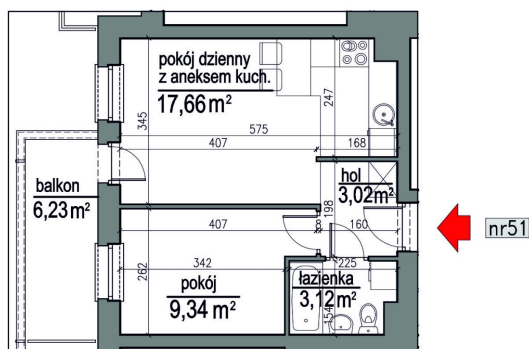

NUMER MIESZKANIA 51

Numer:	51
Lokalizacja:	Klepacka budynek 2
Cena:	288 300 zł
Cena / m ² :	8 699 zł
Odbiór mieszkań do:	31 sie 2026
Metraż:	33,14 m ²
Piętro:	Piętro I
Pokoje:	2
W cenie:	Komórka lokatorska nr. 51

UWAGA:

- W toku realizacji prac budowlanych mogą wystąpić zmiany w stosunku do informacji zawartych na kartach katalogowych, w tym w powierzchniach, wymiarach, usytuowaniu elementów i punktów instalacyjnych. Podane wymiary są wymiarami w świetle pionowych przegród w stanie surowym.