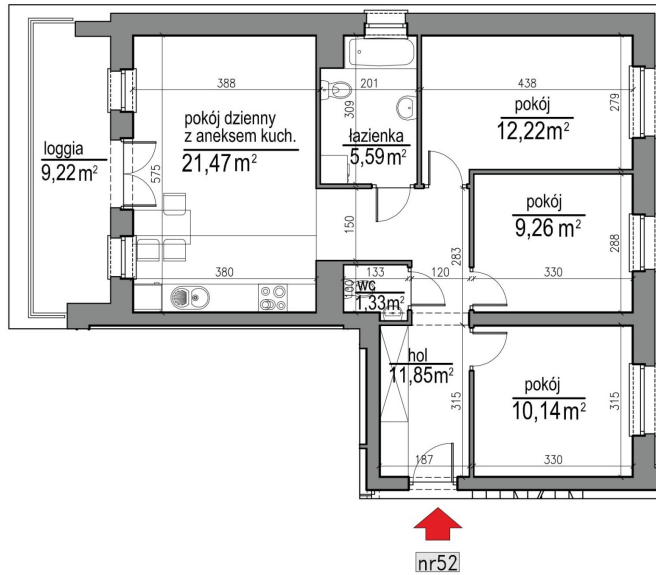

NUMER MIESZKANIA 52

Numer:	52
Lokalizacja:	Klepacka budynek 2
Cena:	567 700 zł
Cena / m <sup>2</sup> :	7 900 zł
Odbiór mieszkań do:	31 sie 2026
Metraż:	71,86 m <sup>2</sup>
Piętro:	Piętro I
Pokoje:	4
W cenie:	Komórka lokatorska nr. 52

**UWAGA:**

- W toku realizacji prac budowlanych mogą wystąpić zmiany w stosunku do informacji zawartych na kartach katalogowych, w tym w powierzchniach, wymiarach, usytuowaniu elementów i punktów instalacyjnych. Podane wymiary są wymiarami w świetle pionowych przegród w stanie surowym.
- Przedstawiona aranżacja, w tym drzwi wewnętrzne, umeblowanie, ceramika sanitarna, sprzęt AGD i RTV, ma charakter przykładowy i nie stanowi wyposażenia nabytego lokalu. Pomiarów pod zakup mebli, urządzeń i wyposażenia należy dokonywać z natury, po zakończeniu realizacji.