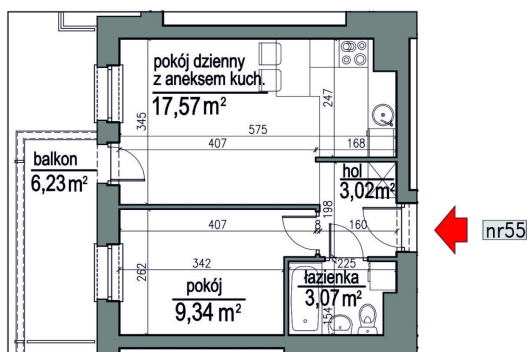

NUMER MIESZKANIA 55

Numer:	55
Lokalizacja:	Klepacka budynek 2
Cena:	283 800 zł
Cena / m ² :	8 600 zł
Odbiór mieszkań do:	31 sie 2026
Metraż:	33,00 m ²
Piętro:	Piętro II
Pokoje:	2
W cenie:	Komórka lokatorska nr. 55

UWAGA:

- W toku realizacji prac budowlanych mogą wystąpić zmiany w stosunku do informacji zawartych na kartach katalogowych, w tym w powierzchniach, wymiarach, usytuowaniu elementów i punktów instalacyjnych. Podane wymiary są wymiarami w świetle pionowych przegród w stanie surowym.