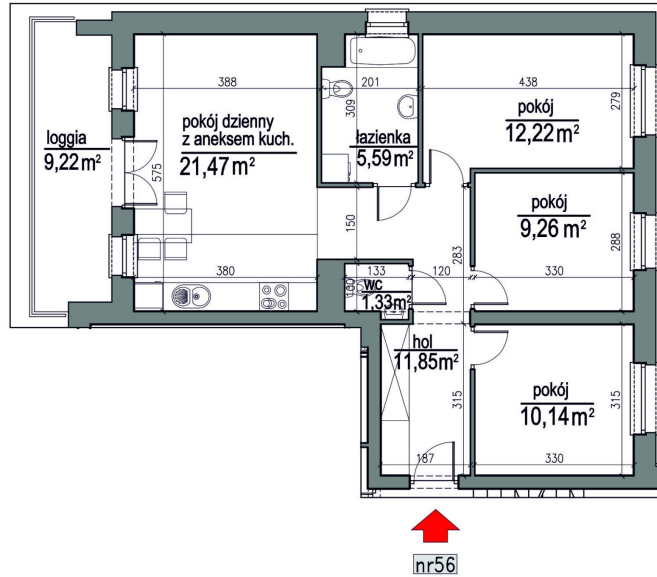

NUMER MIESZKANIA 56

nr56

Numer:	56
Lokalizacja:	Klepacka budynek 2
Cena:	560 500 zł
Cena / m <sup>2</sup> :	7 800 zł
Odbiór mieszkań do:	31 sie 2026
Metraż:	71,86 m <sup>2</sup>
Piętro:	Piętro II
Pokoje:	4
W cenie:	Komórka lokatorska nr. 56

**UWAGA:**

- W toku realizacji prac budowlanych mogą wystąpić zmiany w stosunku do informacji zawartych na kartach katalogowych, w tym w powierzchniach, wymiarach, usytuowaniu elementów i punktów instalacyjnych. Podane wymiary są wymiarami w świetle pionowych przegród w stanie surowym.