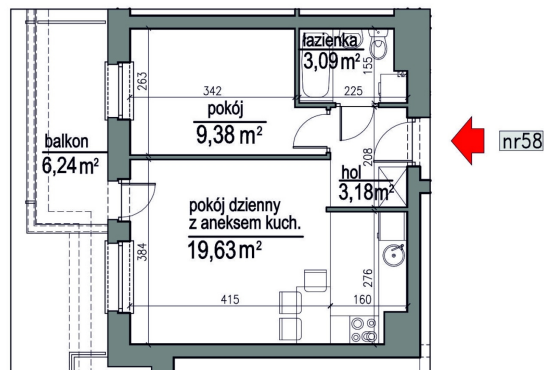

NUMER MIESZKANIA 58

Numer:	58
Lokalizacja:	Klepacka budynek 2
Cena:	296 400 zł
Cena / m ² :	8 401 zł
Odbiór mieszkań do:	31 sie 2026
Metraż:	35,28 m ²
Piętro:	Piętro III
Pokoje:	2
W cenie:	Komórka lokatorska nr. 58

UWAGA:

- W toku realizacji prac budowlanych mogą wystąpić zmiany w stosunku do informacji zawartych na kartach katalogowych, w tym w powierzchniach, wymiarach, usytuowaniu elementów i punktów instalacyjnych. Podane wymiary są wymiarami w świetle pionowych przegród w stanie surowym.