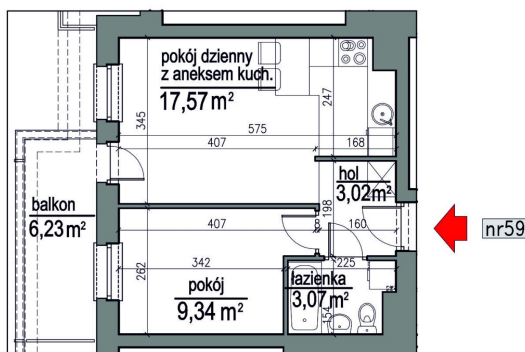

NUMER MIESZKANIA 59

Numer:	59
Lokalizacja:	Klepacka budynek 2
Cena:	277 200 zł
Cena / m ² :	8 400 zł
Odbiór mieszkań do:	31 sie 2026
Metraż:	33,00 m ²
Piętro:	Piętro III
Pokoje:	2
W cenie:	Komórka lokatorska nr. 59

UWAGA:

- W toku realizacji prac budowlanych mogą wystąpić zmiany w stosunku do informacji zawartych w kartach katalogowych, w tym w powierzchniach, wymiarach, usytuowaniu elementów i punktów instalacyjnych. Podane wymiary są wymiarami w świetle pionowych przegród w stanie surowym.