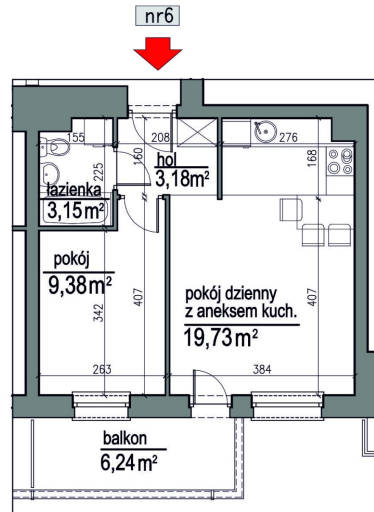

NUMER MIESZKANIA 6

Numer:	6
Lokalizacja:	Klepacka budynek 2
Cena:	308 300 zł
Cena / m ² :	8 699 zł
Odbiór mieszkań do:	31 sie 2026
Metraż:	35,44 m ²
Piętro:	Piętro I
Pokoje:	2
W cenie:	Komórka lokatorska nr. 6

UWAGA:

- W toku realizacji prac budowlanych mogą wystąpić zmiany w stosunku do informacji zawartych na kartach katalogowych, w tym w powierzchniach, wymiarach, usytuowaniu elementów i punktów instalacyjnych. Podane wymiary są wymiarami w świetle pionowych przegród w stanie surowym.