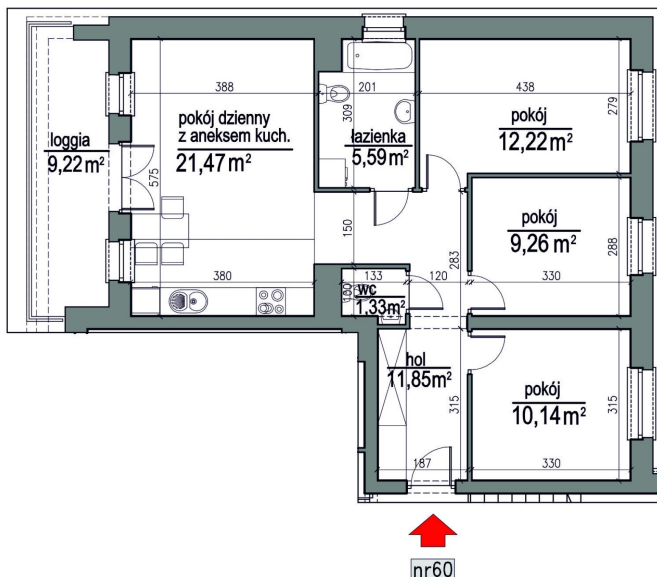

NUMER MIESZKANIA 60

↑  
nr60

Numer:	60
Lokalizacja:	Klepacka budynek 2
Cena:	546 100 zł
Cena / m <sup>2</sup> :	7 599 zł
Odbiór mieszkań do:	31 sie 2026
Metraż:	71,86 m <sup>2</sup>
Piętro:	Piętro III
Pokoje:	4
W cenie:	Komórka lokatorska nr. 60

**UWAGA:**

- W toku realizacji prac budowlanych mogą wystąpić zmiany w stosunku do informacji zawartych na kartach katalogowych, w tym w powierzchniach, wymiarach, usytuowaniu elementów i punktów instalacyjnych. Podane wymiary są wymiarami w świetle pionowych przegród w stanie surowym.