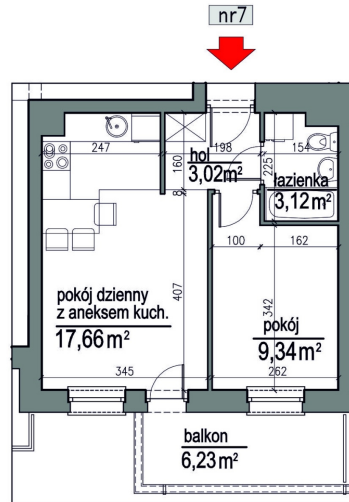

NUMER MIESZKANIA 7

Numer:	7
Lokalizacja:	Klepacka budynek 2
Cena:	288 300 zł
Cena / m ² :	8 699 zł
Odbiór mieszkań do:	31 sie 2026
Metraż:	33,14 m ²
Piętro:	Piętro I
Pokoje:	2
W cenie:	Komórka lokatorska nr. 7

UWAGA:

- W toku realizacji prac budowlanych mogą wystąpić zmiany w stosunku do informacji zawartych na kartach katalogowych, w tym w powierzchniach, wymiarach, usytuowaniu elementów i punktów instalacyjnych. Podane wymiary są wymiarami w świetle pionowych przegród w stanie surowym.