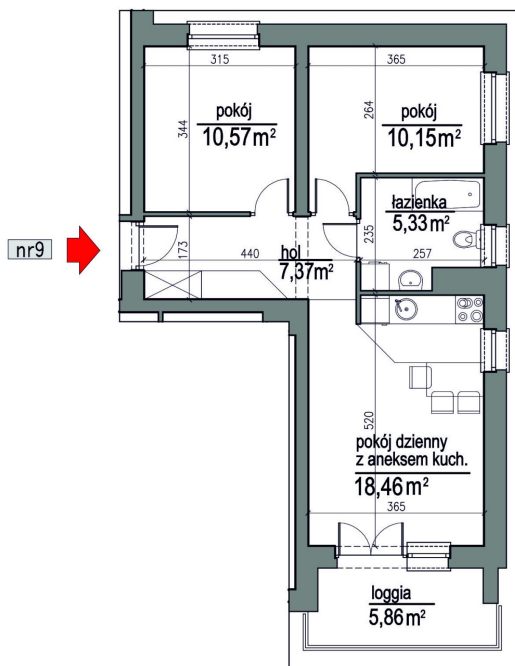

NUMER MIESZKANIA 9

Numer:	9
Lokalizacja:	Klepacka budynek 2
Cena:	430 600 zł
Cena / m ² :	8 300 zł
Odbiór mieszkań do:	31 sie 2026
Metraż:	51,88 m ²
Piętro:	Piętro II
Pokoje:	3
W cenie:	Komórka lokatorska nr. 9

UWAGA:

- W toku realizacji prac budowlanych mogą wystąpić zmiany w stosunku do informacji zawartych w kartach katalogowych, w tym w powierzchniach, wymiarach, usytuowaniu elementów i punktów instalacyjnych. Podane wymiary są wymiarami w świetle pionowych przegród w stanie surowym.