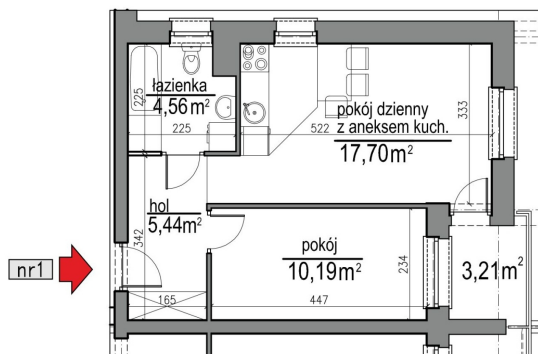

NUMER MIESZKANIA 1

Numer:	1
Lokalizacja:	Klepacka budynek 3
Cena:	333 400 zł
Cena / m ² :	8 799 zł
Odbiór mieszkań do:	30 lis 2026
Metraż:	37,89 m ²
Piętro:	Parter
Pokoje:	2
W cenie:	Komórka lokatorska nr. 1

UWAGA:

- W toku realizacji prac budowlanych mogą wystąpić zmiany w stosunku do informacji zawartych na kartach katalogowych, w tym w powierzchniach, wymiarach, usytuowaniu elementów i punktów instalacyjnych. Podane wymiary są wymiarami w świetle pionowych przegród w stanie surowym.