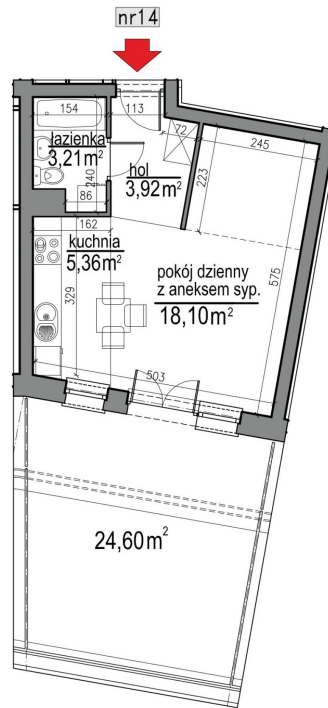

NUMER MIESZKANIA 14

Numer:	14
Lokalizacja:	Klepacka budynek 3
Cena:	275 300 zł
Cena / m ² :	9 000 zł
Odbiór mieszkań do:	30 lis 2026
Metraż:	30,59 m ²
Piętro:	Parter
Pokoje:	1
W cenie:	Komórka lokatorska nr. 14

UWAGA:

- W toku realizacji prac budowlanych mogą wystąpić zmiany w stosunku do informacji zawartych na kartach katalogowych, w tym w powierzchniach, wymiarach, usytuowaniu elementów i punktów instalacyjnych. Podane wymiary są wymiarami w świetle pionowych przegród w stanie surowym.
- Przedstawiona aranżacja, w tym drzwi wewnętrzne, umeblowanie, ceramika sanitarna, sprzęt AGD i RTV, ma charakter przykładowy i nie stanowi wyposażenia nabytego lokalu. Pomiarów pod zakup mebli, urządzeń i wyposażenia należy dokonywać z natury, po zakończeniu realizacji.