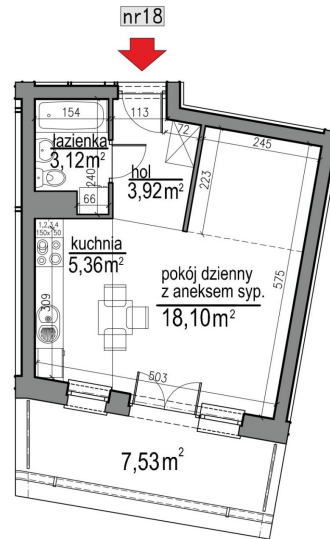

NUMER MIESZKANIA 18

Numer:	18
Lokalizacja:	Klepacka budynek 3
Cena:	271 500 zł
Cena / m ² :	8 902 zł
Odbiór mieszkań do:	30 lis 2026
Metraż:	30,50 m ²
Piętro:	Piętro I
Pokoje:	1
W cenie:	Komórka lokatorska nr. 18

UWAGA:

- W toku realizacji prac budowlanych mogą wystąpić zmiany w stosunku do informacji zawartych na kartach katalogowych, w tym w powierzchniach, wymiarach, usytuowaniu elementów i punktów instalacyjnych. Podane wymiary są wymiarami w świetle pionowych przegród w stanie surowym.