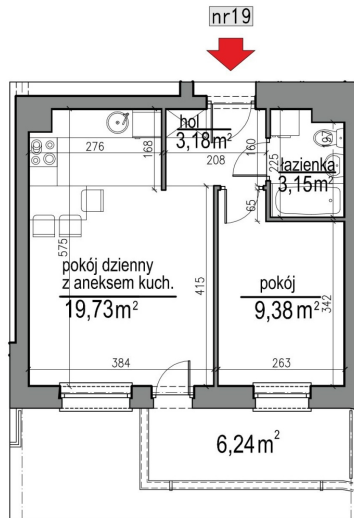

NUMER MIESZKANIA 19

Numer:	19
Lokalizacja:	Klepacka budynek 3
Cena:	308 300 zł
Cena / m ² :	8 699 zł
Odbiór mieszkań do:	30 lis 2026
Metraż:	35,44 m ²
Piętro:	Piętro I
Pokoje:	2
W cenie:	Komórka lokatorska nr. 19

UWAGA:

- W toku realizacji prac budowlanych mogą wystąpić zmiany w stosunku do informacji zawartych na kartach katalogowych, w tym w powierzchniach, wymiarach, usytuowaniu elementów i punktów instalacyjnych. Podane wymiary są wymiarami w świetle pionowych przegród w stanie surowym.