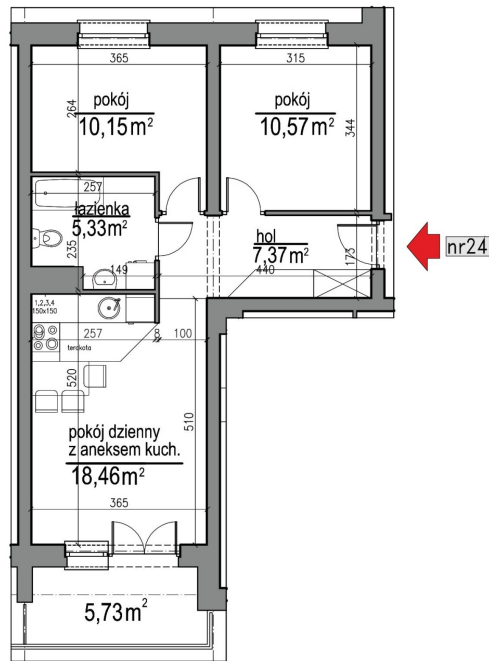

NUMER MIESZKANIA 24

Numer:	24
Lokalizacja:	Klepacka budynek 3
Cena:	431 265 zł
Cena / m ² :	8 313 zł
Odbiór mieszkań do:	30 lis 2026
Metraż:	51,88 m ²
Piętro:	Piętro II
Pokoje:	3
W cenie:	Komórka lokatorska nr. 24

UWAGA:

- W toku realizacji prac budowlanych mogą wystąpić zmiany w stosunku do informacji zawartych w kartach katalogowych, w tym w powierzchniach, wymiarach, usytuowaniu elementów i punktów instalacyjnych. Podane wymiary są wymiarami w świetle pionowych przegród w stanie surowym.