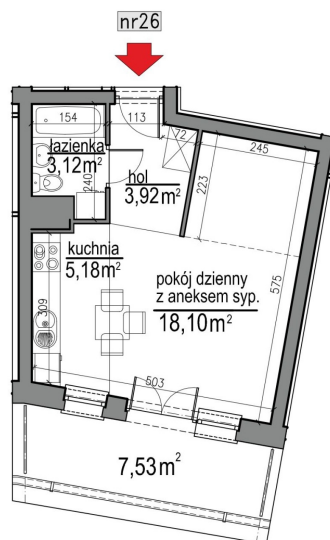

NUMER MIESZKANIA 26

Numer:	26
Lokalizacja:	Klepacka budynek 3
Cena:	260 800 zł
Cena / m <sup>2</sup> :	8 602 zł
Odbiór mieszkań do:	30 lis 2026
Metraż:	30,32 m <sup>2</sup>
Piętro:	Piętro III
Pokoje:	1
W cenie:	Komórka lokatorska nr. 26

**UWAGA:**

- W toku realizacji prac budowlanych mogą wystąpić zmiany w stosunku do informacji zawartych na kartach katalogowych, w tym w powierzchniach, wymiarach, usytuowaniu elementów i punktów instalacyjnych. Podane wymiary są wymiarami w świetle pionowych przegród w stanie surowym.