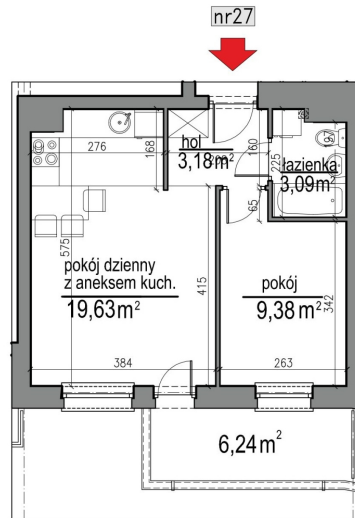

NUMER MIESZKANIA 27

Numer:	27
Lokalizacja:	Klepacka budynek 3
Cena:	296 400 zł
Cena / m <sup>2</sup> :	8 401 zł
Odbiór mieszkań do:	30 lis 2026
Metraż:	35,28 m <sup>2</sup>
Piętro:	Piętro III
Pokoje:	2
W cenie:	Komórka lokatorska nr. 27

**UWAGA:**

- W toku realizacji prac budowlanych mogą wystąpić zmiany w stosunku do informacji zawartych w kartach katalogowych, w tym w powierzchniach, wymiarach, usytuowaniu elementów i punktów instalacyjnych. Podane wymiary są wymiarami w świetle pionowych przegród w stanie surowym.