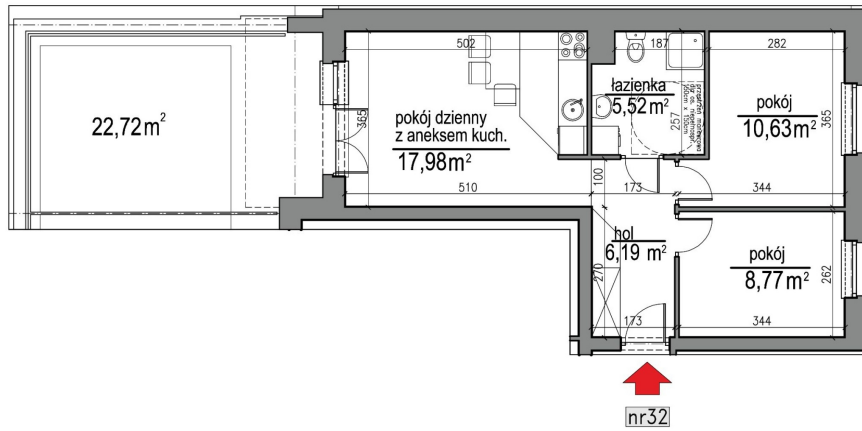

NUMER MIESZKANIA 32

Numer:	32
Lokalizacja:	Klepacka budynek 3
Cena:	417 300 zł
Cena / m ² :	8 501 zł
Odbiór mieszkań do:	30 lis 2026
Metraż:	49,09 m ²
Piętro:	Parter
Pokoje:	3
W cenie:	Komórka lokatorska nr. 32

UWAGA:

- W toku realizacji prac budowlanych mogą wystąpić zmiany w stosunku do informacji zawartych na kartach katalogowych, w tym w powierzchniach, wymiarach, usytuowaniu elementów i punktów instalacyjnych. Podane wymiary są wymiarami w świetle pionowych przegród w stanie surowym.