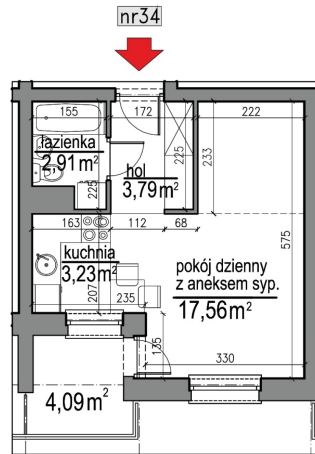

NUMER MIESZKANIA 34

Numer:	34
Lokalizacja:	Klepacka budynek 3
Cena:	244 700 zł
Cena / m ² :	8 901 zł
Odbiór mieszkań do:	30 lis 2026
Metraż:	27,49 m ²
Piętro:	Piętro I
Pokoje:	1
W cenie:	Komórka lokatorska nr. 34

UWAGA:

- W toku realizacji prac budowlanych mogą wystąpić zmiany w stosunku do informacji zawartych na kartach katalogowych, w tym w powierzchniach, wymiarach, usytuowaniu elementów i punktów instalacyjnych. Podane wymiary są wymiarami w świetle pionowych przegród w stanie surowym.