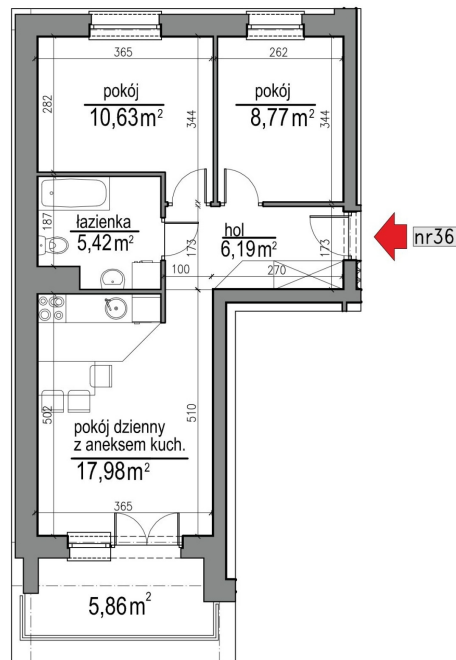

NUMER MIESZKANIA 36

Numer:	36
Lokalizacja:	Klepacka budynek 3
Cena:	411 500 zł
Cena / m <sup>2</sup> :	8 400 zł
Odbiór mieszkań do:	30 lis 2026
Metraż:	48,99 m <sup>2</sup>
Piętro:	Piętro I
Pokoje:	3
W cenie:	Komórka lokatorska nr. 36

**UWAGA:**

- W toku realizacji prac budowlanych mogą wystąpić zmiany w stosunku do informacji zawartych na kartach katalogowych, w tym w powierzchniach, wymiarach, usytuowaniu elementów i punktów instalacyjnych. Podane wymiary są wymiarami w świetle pionowych przegród w stanie surowym.