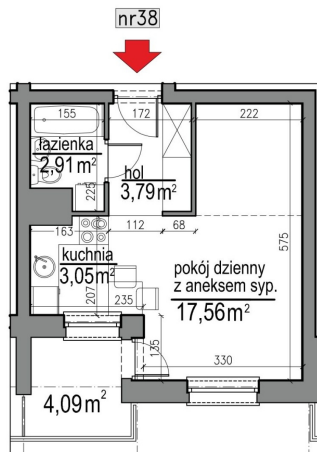

NUMER MIESZKANIA 38

Numer:	38
Lokalizacja:	Klepacka budynek 3
Cena:	240 300 zł
Cena / m ² :	8 799 zł
Odbiór mieszkań do:	30 lis 2026
Metraż:	27,31 m ²
Piętro:	Piętro II
Pokoje:	1
W cenie:	Komórka lokatorska nr. 38

UWAGA:

- W toku realizacji prac budowlanych mogą wystąpić zmiany w stosunku do informacji zawartych na kartach katalogowych, w tym w powierzchniach, wymiarach, usytuowaniu elementów i punktów instalacyjnych. Podane wymiary są wymiarami w świetle pionowych przegród w stanie surowym.