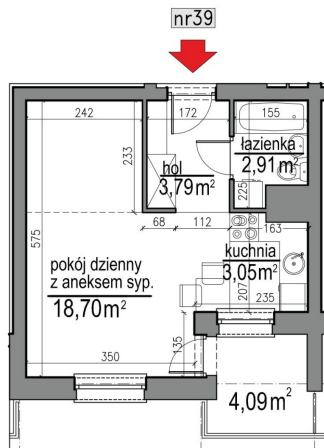

NUMER MIESZKANIA 39

Numer:	39
Lokalizacja:	Klepacka budynek 3
Cena:	250 400 zł
Cena / m ² :	8 801 zł
Odbiór mieszkań do:	30 lis 2026
Metraż:	28,45 m ²
Piętro:	Piętro II
Pokoje:	1
W cenie:	Komórka lokatorska nr. 39

UWAGA:

- W toku realizacji prac budowlanych mogą wystąpić zmiany w stosunku do informacji zawartych na kartach katalogowych, w tym w powierzchniach, wymiarach, usytuowaniu elementów i punktów instalacyjnych. Podane wymiary są wymiarami w świetle pionowych przegród w stanie surowym.