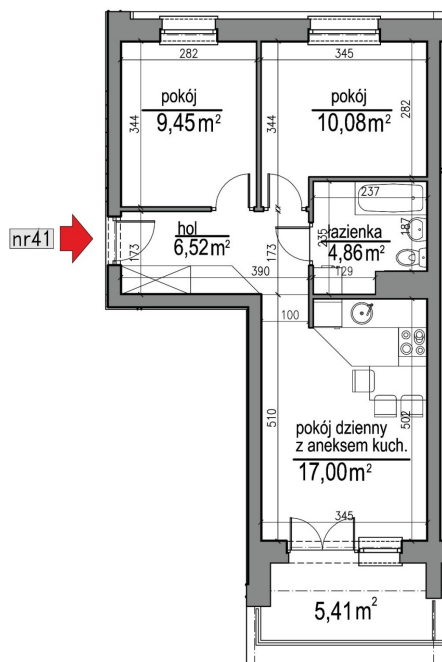

NUMER MIESZKANIA 41

Numer:	41
Lokalizacja:	Klepacka budynek 3
Cena:	388 100 zł
Cena / m ² :	8 101 zł
Odbiór mieszkań do:	30 lis 2026
Metraż:	47,91 m ²
Piętro:	Piętro III
Pokoje:	3
W cenie:	Komórka lokatorska nr. 41

UWAGA:

- W toku realizacji prac budowlanych mogą wystąpić zmiany w stosunku do informacji zawartych w kartach katalogowych, w tym w powierzchniach, wymiarach, usytuowaniu elementów i punktów instalacyjnych. Podane wymiary są wymiarami w świetle pionowych przegród w stanie surowym.