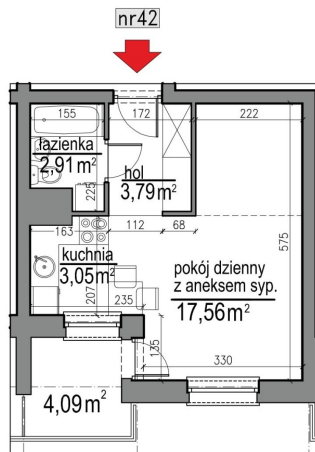

NUMER MIESZKANIA 42

Numer:	42
Lokalizacja:	Klepacka budynek 3
Cena:	234 900 zł
Cena / m <sup>2</sup> :	8 601 zł
Odbiór mieszkań do:	30 lis 2026
Metraż:	27,31 m <sup>2</sup>
Piętro:	Piętro III
Pokoje:	1
W cenie:	Komórka lokatorska nr. 42

**UWAGA:**

- W toku realizacji prac budowlanych mogą wystąpić zmiany w stosunku do informacji zawartych na kartach katalogowych, w tym w powierzchniach, wymiarach, usytuowaniu elementów i punktów instalacyjnych. Podane wymiary są wymiarami w świetle pionowych przegród w stanie surowym.