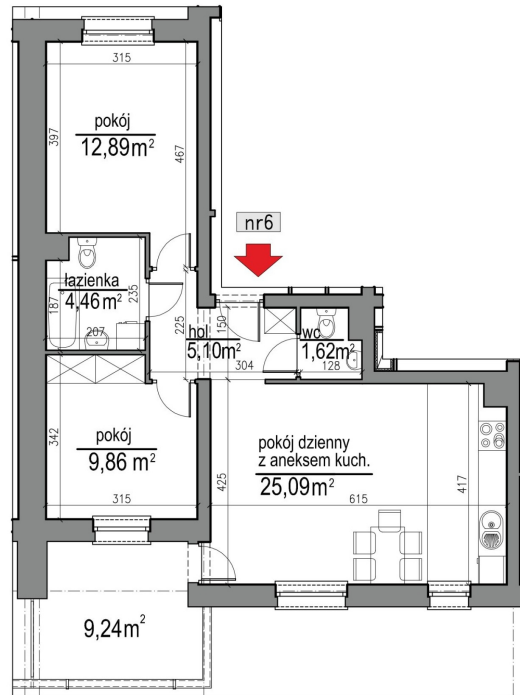

NUMER MIESZKANIA 6

Numer:	6
Lokalizacja:	Klepacka budynek 3
Cena:	484 000 zł
Cena / m <sup>2</sup> :	8 201 zł
Odbiór mieszkań do:	30 lis 2026
Metraż:	59,02 m <sup>2</sup>
Piętro:	Piętro I
Pokoje:	3
W cenie:	Komórka lokatorska nr. 6

**UWAGA:**

- W toku realizacji prac budowlanych mogą wystąpić zmiany w stosunku do informacji zawartych w kartach katalogowych, w tym w powierzchniach, wymiarach, usytuowaniu elementów i punktów instalacyjnych. Podane wymiary są wymiarami w świetle pionowych przegród w stanie surowym.