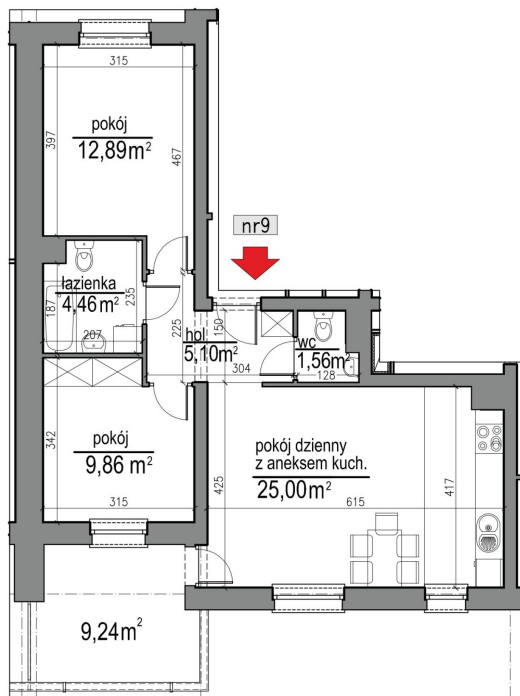

NUMER MIESZKANIA 9

Numer:	9
Lokalizacja:	Klepacka budynek 3
Cena:	476 800 zł
Cena / m ² :	8 099 zł
Odbiór mieszkań do:	30 lis 2026
Metraż:	58,87 m ²
Piętro:	Piętro II
Pokoje:	3
W cenie:	Komórka lokatorska nr. 9

UWAGA:

- W toku realizacji prac budowlanych mogą wystąpić zmiany w stosunku do informacji zawartych w kartach katalogowych, w tym w powierzchniach, wymiarach, usytuowaniu elementów i punktów instalacyjnych. Podane wymiary są wymiarami w świetle pionowych przegród w stanie surowym.